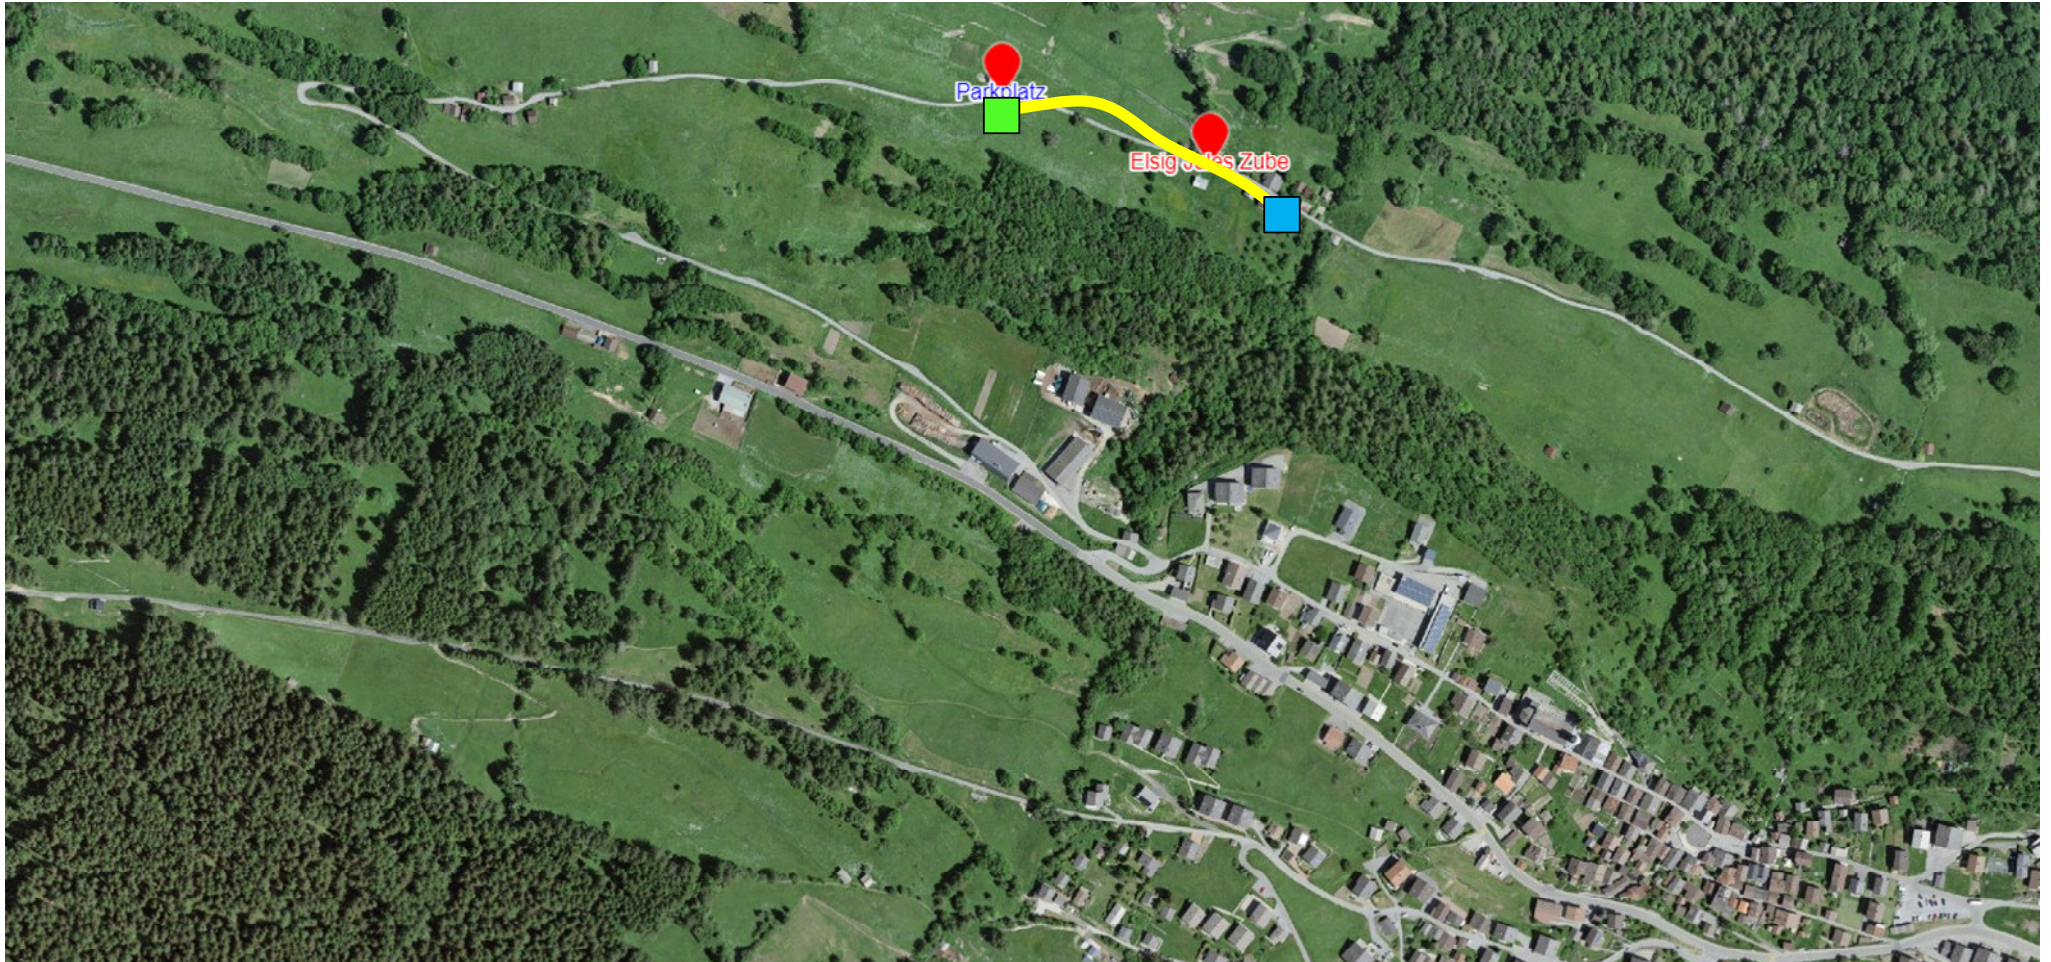

Nr.1
Gabriel Pfaffen
Ofo
CH-3938 Ausserberg

-  **Parkplatz**
-  **Bienenhaus**
-  **Fussweg**

Nr.2
Thomas Zumstein
Obere Eiche
CH – 3982 Bitsch

- **Parkplatz**
- **Bienenhaus**
- **Fussweg**

Nr.3
Paul Schmidt
Z Matt
CH – 3982 Bitsch

 **Parkplatz Z Matt**

 **Bienenhaus**

 **Fussweg**

Nr.4
Jules Elsig
Zube
CH – 3943 Eischoll

-  **Parkplatz**
-  **Bienenhaus**
-  **Fussweg**

Nr.5
Martin Werlen
Uf em Uifzug
CH – 3916 Ferden

-  **Parkplatz**
-  **Bienenhaus**
-  **Fussweg**

Nr.6
Otto Abgottspon
Niedergrächen
CH – 3925 Grächen

-  **Parkplatz**
-  **Bienenhaus**
-  **Fussweg**

Nr.7
René Imhof
Seilbahn Bettmeralpstation
CH – 3993 Grenchols

 **Parkplatz Aletsch Bahnen**

 **Bienenhaus**

Nr. 14
Alfred Mooser
Täsch
CH – 3929 Täsch

-  **Parkplatz**
-  **Bienenhaus**
-  **Fussweg**

Nr.15
Odilo Abgottspon
Chimatta 3
CH – 3922 Stalden

-  **Parkplatz**
-  **Bienenhaus**
-  **Fussweg**

Nr. 16
Ursula Ammann
Dammstrasse
CH – 3940 Steg