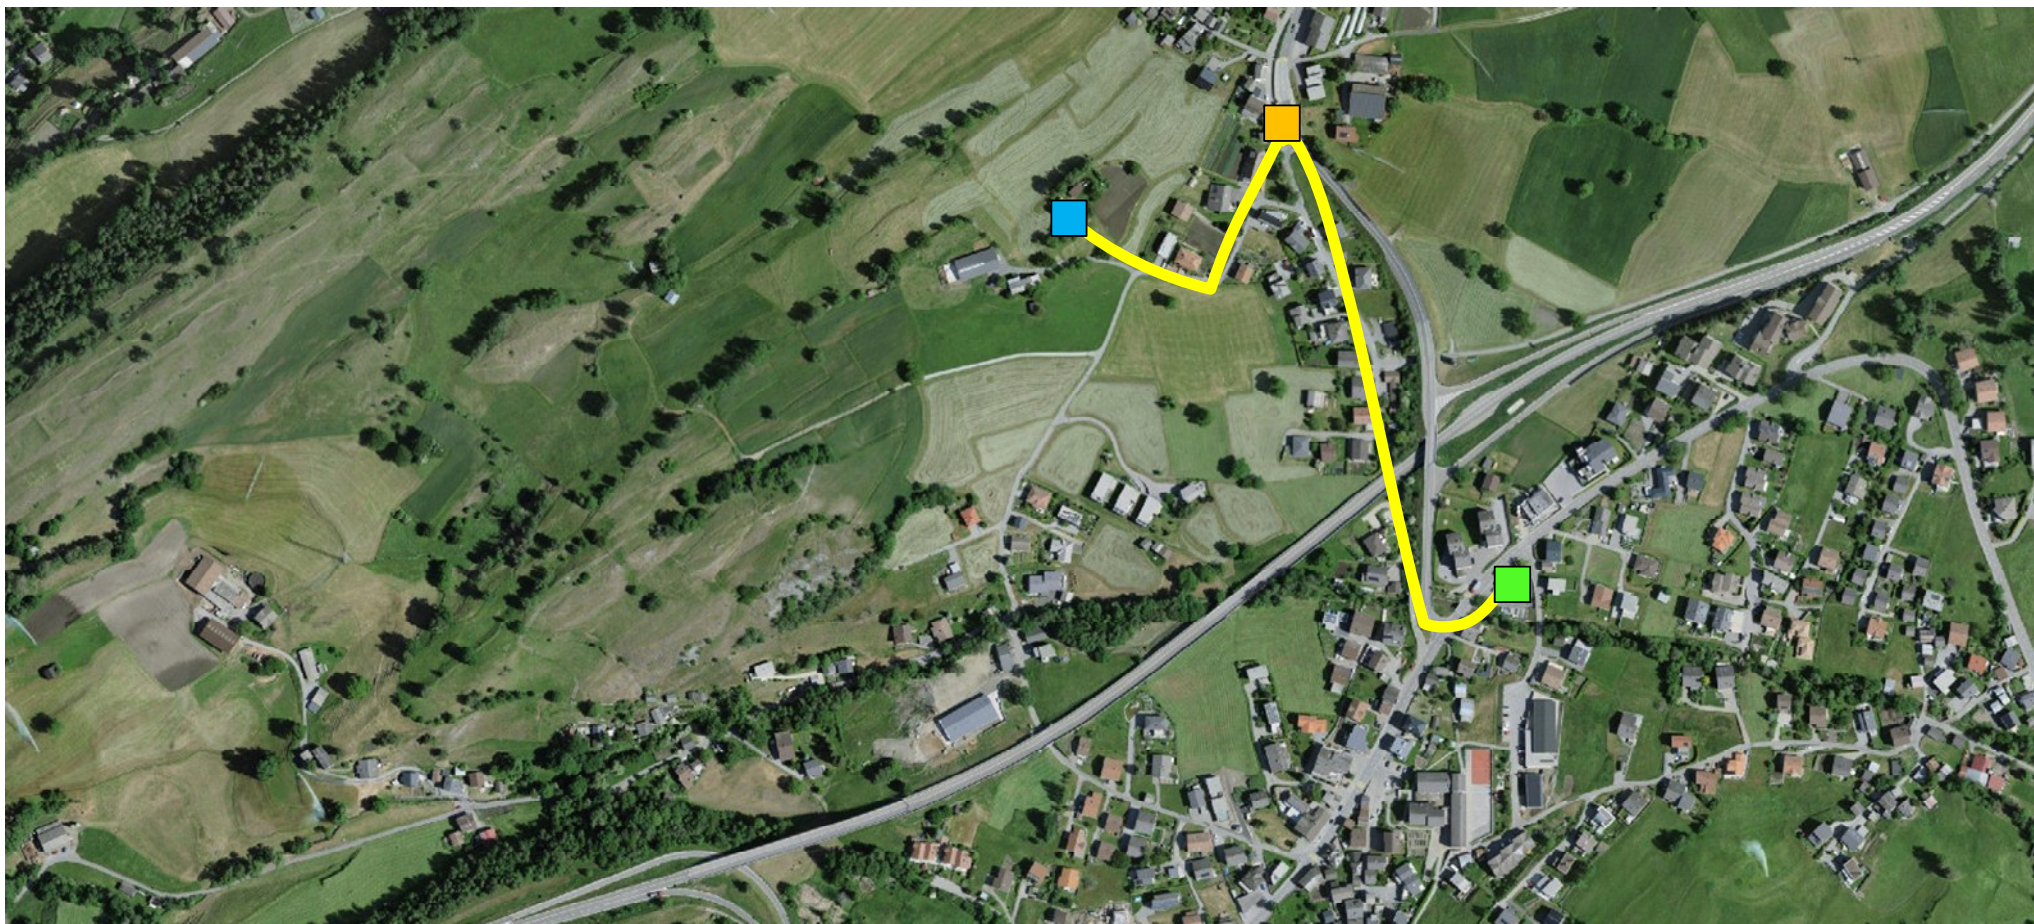

Nr.12
Franz Josef Salzmann
Sander
CH-3911 Ried-Brig

- **Parkplatz Ried-Brig**
- **Bienenhaus**
- **Postauto Haltestelle Biela**
- **Fussweg**