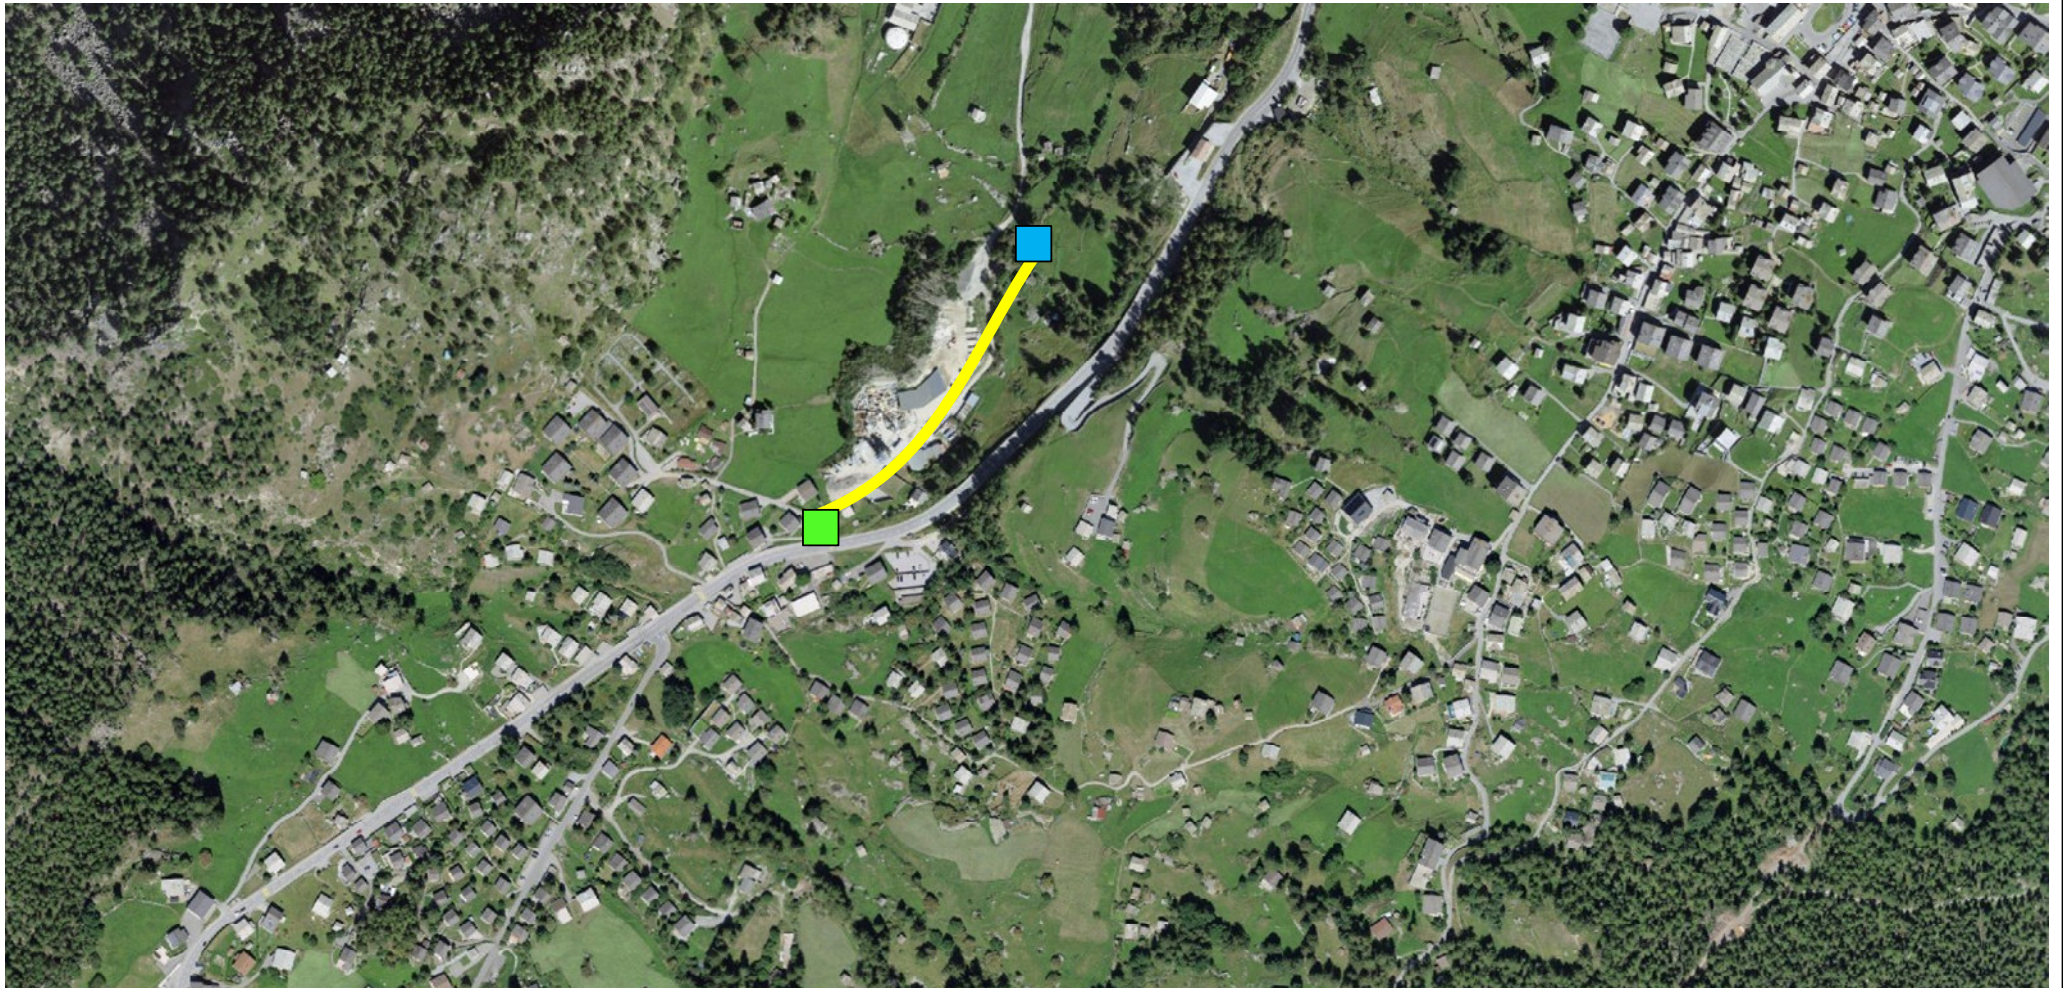

 **Parkplatz Z Matt**

 **Bienenhaus**

 **Fussweg**

Nr.4
Jules Elsig
Zube
CH – 3943 Eischoll

-  **Parkplatz**
-  **Bienenhaus**
-  **Fussweg**

Nr.5
Martin Werlen
Uf em Uifzug
CH – 3916 Ferden

-  **Parkplatz**
-  **Bienenhaus**
-  **Fussweg**

Nr.6
Otto Abgottspon
Niedergrächen
CH – 3925 Grächen

-  **Parkplatz**
-  **Bienenhaus**
-  **Fussweg**

Nr.7
René Imhof
Seilbahn Bettmeralpstation
CH – 3993 Grenchols

 **Parkplatz Aletsch Bahnen**

 **Bienenhaus**

 **Fussweg**

Nr.8
Daniel Loretan
Rumeling
CH – 3953 Inden

-  **Parkplatz**
-  **Bienenhaus**
-  **Fussweg**

Nr.9
Adrian Heinzmann
Taleija
CH – 3931 Lalden

-  **Parkplatz**
-  **Bienenhaus**
-  **Fussweg**