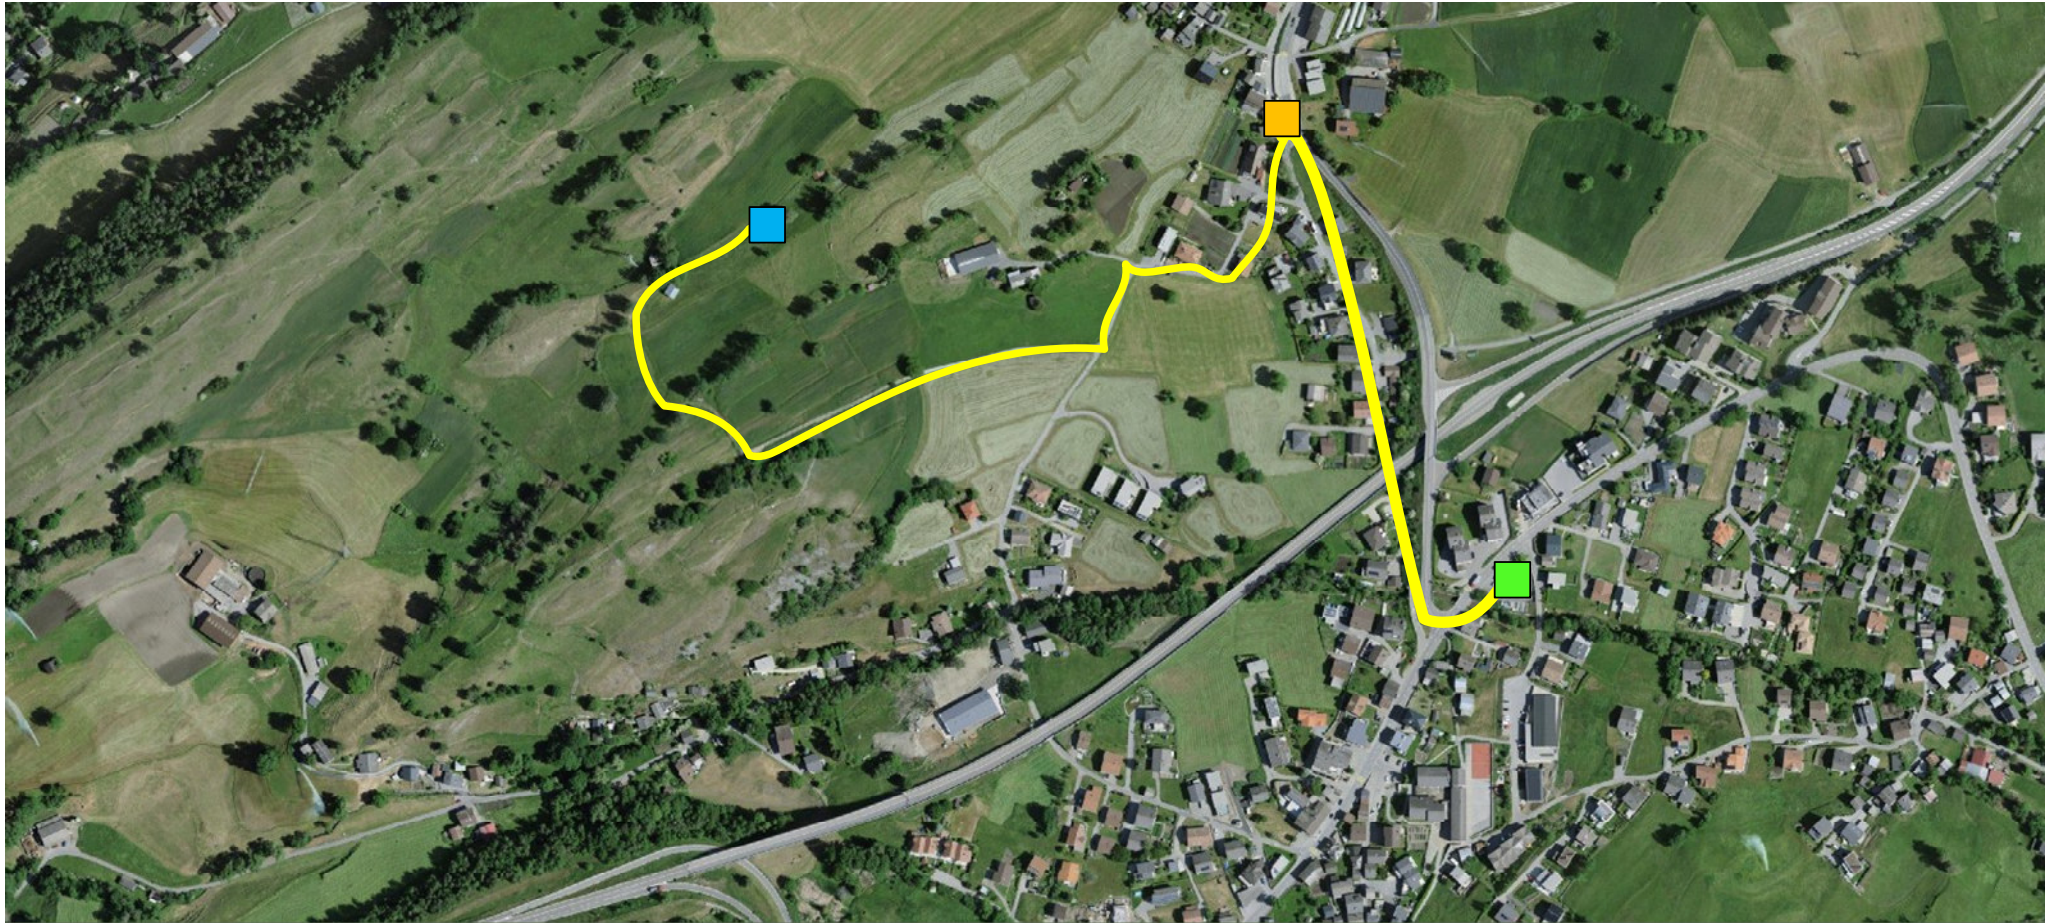

Nr.11
Markus Eyer
Sander
CH-3911 Ried-Brig

- **Parkplatz Ried-Brig**
- **Bienenhaus**
- **Postauto Haltestelle Biela**
- **Fussweg**