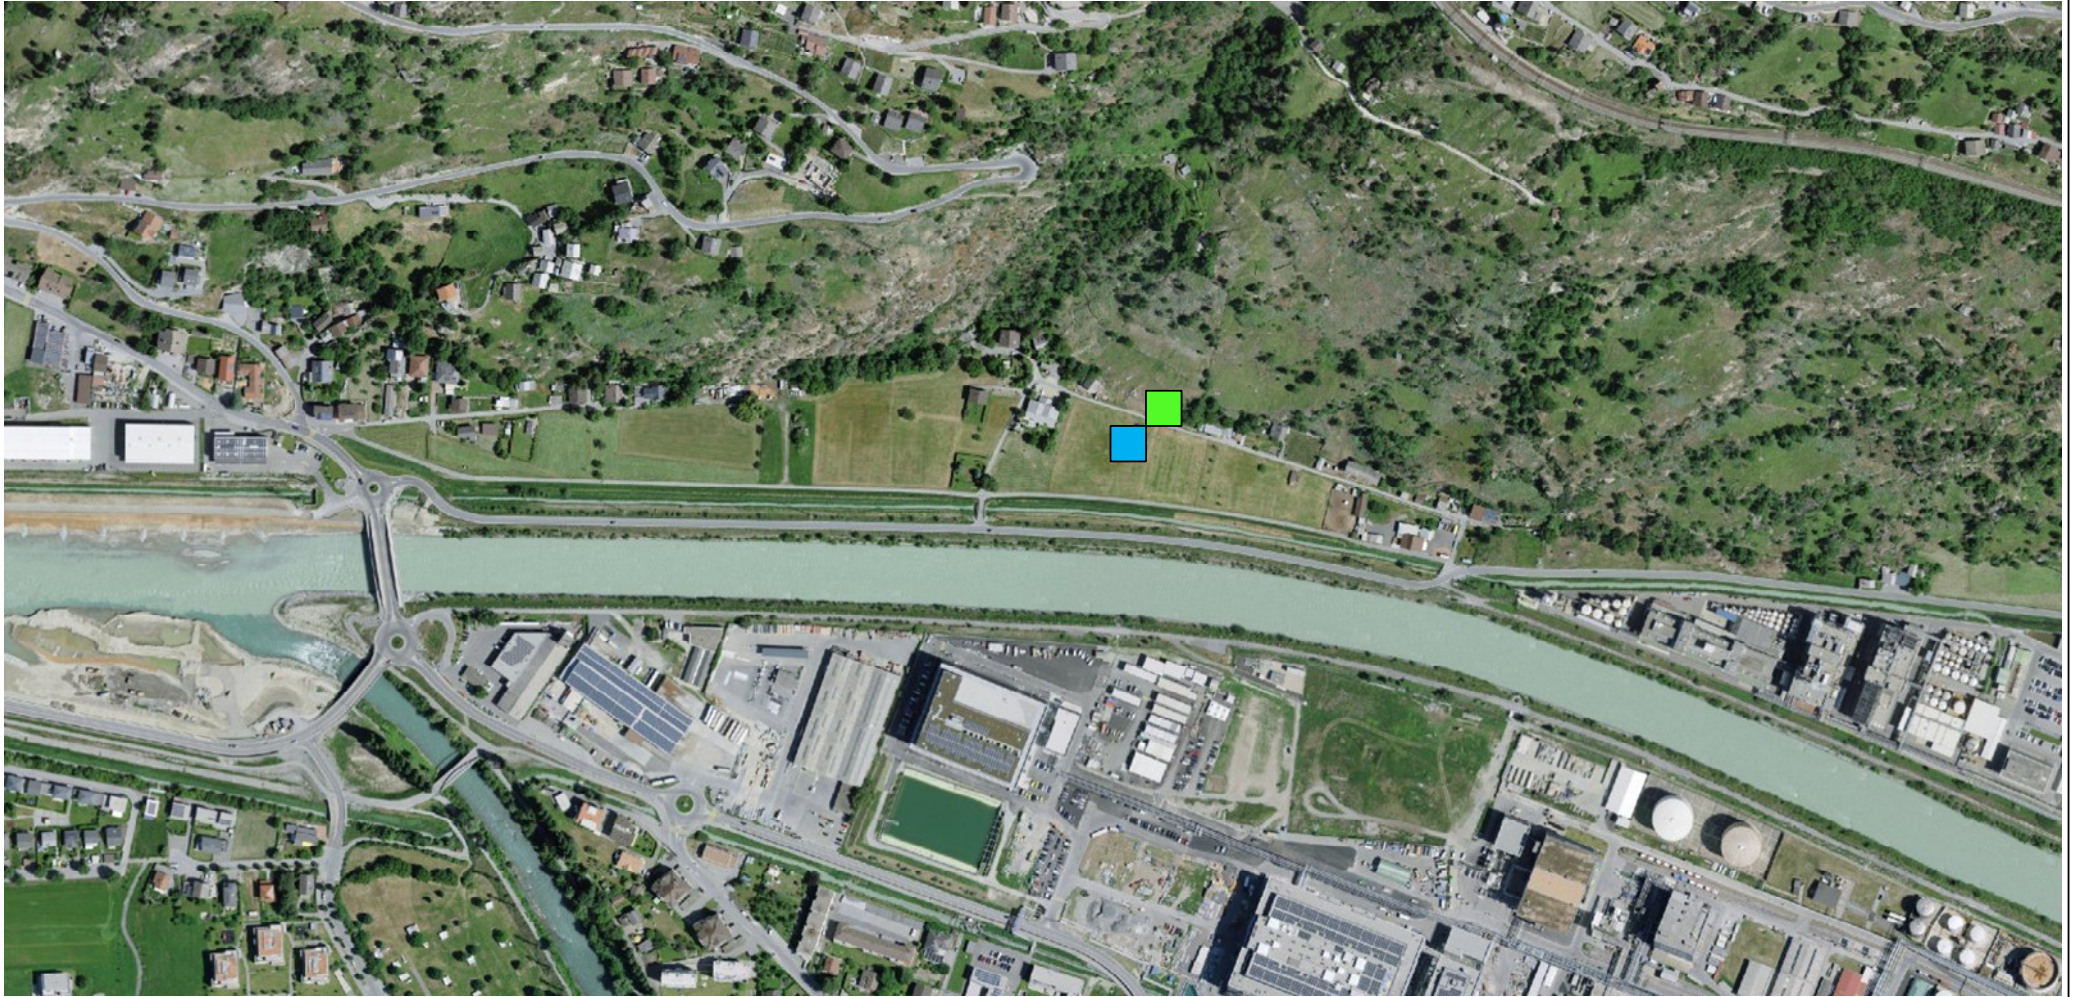

Nr.9
Adrian Heinzmann
Taleija
CH – 3931 Lalden

- **Parkplatz**
- **Bienenhaus**
- **Fussweg**