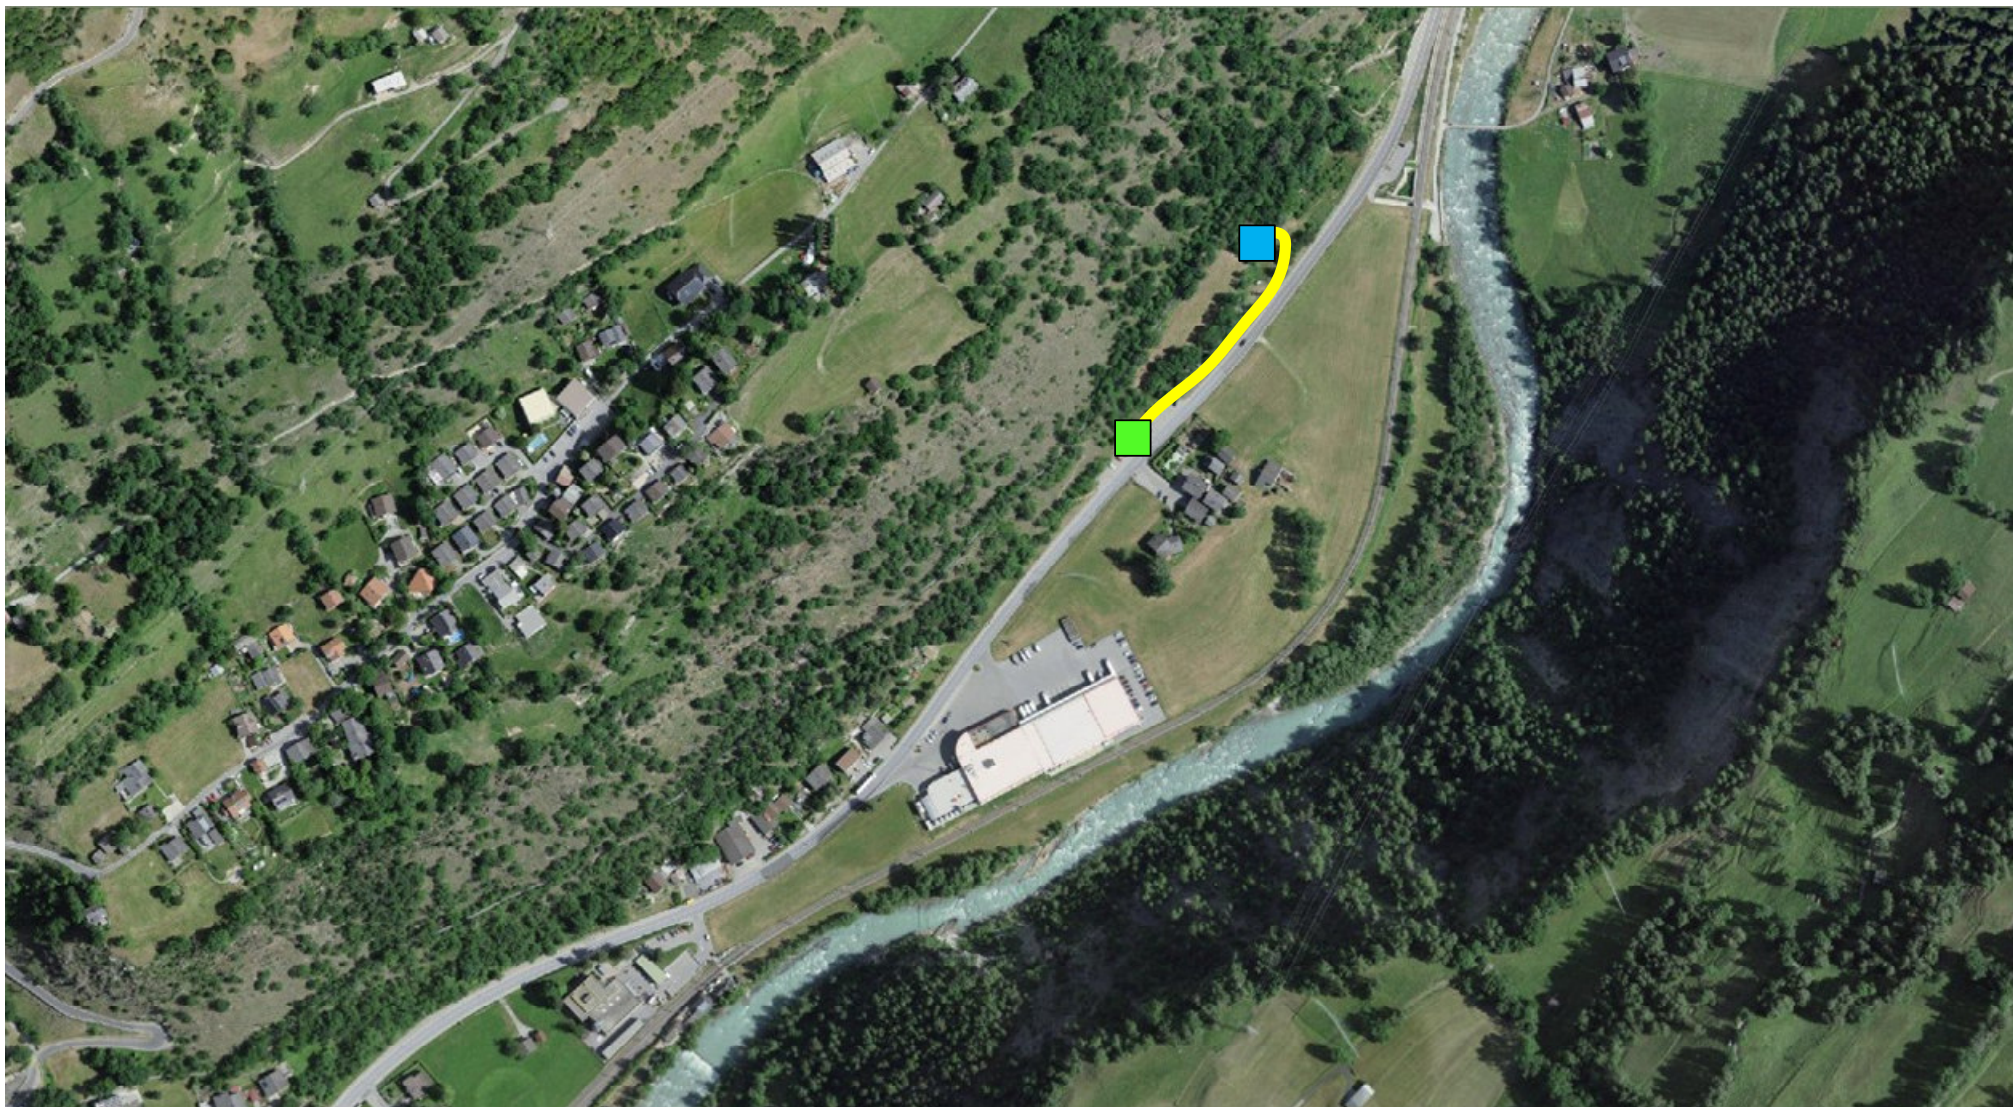

Nr.1
Gabriel Pfaffen
Ofo
CH-3938 Ausserberg

-  **Parkplatz**
-  **Bienenhaus**
-  **Fussweg**

Nr.2
Thomas Zumstein
Obere Eiche
CH – 3982 Bitsch

- **Parkplatz**
- **Bienenhaus**
- **Fussweg**

Nr.3
Paul Schmidt
Z Matt
CH – 3982 Bitsch

 **Parkplatz Z Matt**

 **Bienenhaus**

 **Fussweg**

Nr.4
Jules Elsig
Zube
CH – 3943 Eischoll

-  **Parkplatz**
-  **Bienenhaus**
-  **Fussweg**

Nr.5
Martin Werlen
Uf em Uifzug
CH – 3916 Ferden

-  **Parkplatz**
-  **Bienenhaus**
-  **Fussweg**

Nr.6
Otto Abgottspon
Niedergrächen
CH – 3925 Grächen

-  **Parkplatz**
-  **Bienenhaus**
-  **Fussweg**

Nr.7
René Imhof
Seilbahn Bettmeralpstation
CH – 3993 Grenchols

 **Parkplatz Aletsch Bahnen**

 **Bienenhaus**

Nr. 14
Alfred Mooser
Täsch
CH – 3929 Täsch

-  **Parkplatz**
-  **Bienenhaus**
-  **Fussweg**

Nr.15
Odilo Abgottspon
Chimatta 3
CH – 3922 Stalden

-  **Parkplatz**
-  **Bienenhaus**
-  **Fussweg**

Nr. 16
Ursula Ammann
Dammstrasse
CH – 3940 Steg